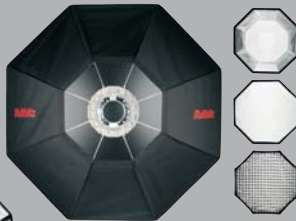

LUHAL 3
Einstell-Licht,
205 W/220-240 V
für LUXSTU-5

VANET
Netzkabel,
5 m

MASYG
Synchronkabel

PLUSKAP
Schutzkappe

ELEKTRONISCHES ZUBEHÖR

MURAS-T
Funkauslöser

MUSEN
Infrarot
Auslöser

OCTOBOXEN

PROFOC-120-R
("Recessed",
für Wabenfilter
OCWAN 120),
ø 120 cm

PROFOC-150
Octobox,
ø 150 cm

NEU!
GLAMBOX 90

PROGLAM-90
Octobox ø 90 cm

UND SOFTBOXEN

PROFEX-80
75 x 75 cm

RITUR-80

FEXWAN-80