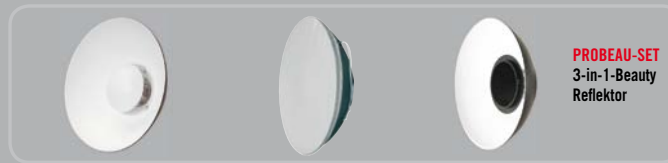

REFLEKTOREN, FILTER & KLAPPENTORE

COMWAN-S-/M-/L
Wabenfilter

ø 16 cm

FILNOS / FILNOW
Normalreflektor,
silber/weiß, ø 16 cm

RIWAN-3 S-/M-/L
Wabenfilter

ø 25 cm

FILNOS-2 / FILNOW-2
Normalreflektor,
silber/weiß,
ø 25 cm

COMWEW
Weichstrahlreflektor,
weiß
ø 35 cm

WEWSOF
Soft-Screen,
für COMWEW
& PROBEAU

PROBEAU
Beauty-Reflektor,
weiß
ø 44 cm

COMSOF
Soft-Scheibe

COMSAB-1
Zwei-Klappentore,
mit Filterhalterung

COMVER
Hintergrundreflektor,
mit Filterhalterung